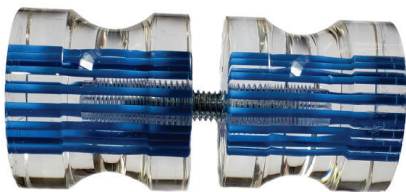

Mampara perilla cristal

Código: CM603

Color: transparente con rayas azules

Material: PVC

Apto para vidrios de 8mm