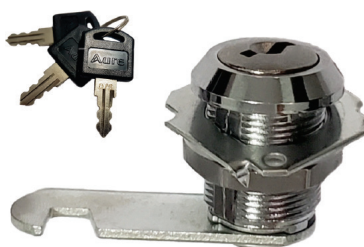

**Tambor cuadrado doble golpe 22 mm (pesada)**

Código: 238-22  
Color: Cromado  
Material: Zinc  
Con 02 llaves, tornillo y placa

**Tambor cuadrado doble golpe 38 mm (pesada)**

Código: 238-38  
Color: Cromado  
Material: Zinc  
Con 02 llaves, tornillo y placa

**Rosca lengüeta de 16 mm**

Código: 103-16  
Color: Cromado  
Material: Zinc  
Con 03 llaves, tornillo y placa

**Rosca lengüeta de 20 mm**

Código: 103-20  
Color: Cromado  
Material: Zinc  
Con 03 llaves, tornillo y placa