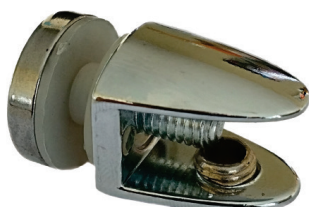

Uña con tope

Código: CM131
Medida: 10mm
Color: Cromado
Material: Zinc
Con tornillos y tarugos