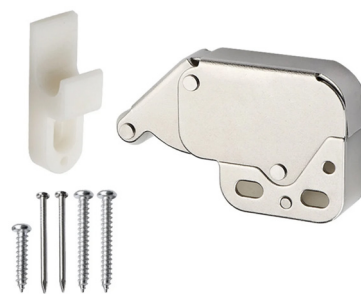

Pestillo de empuje p/ puerta

Código: k735
Color: Cromado
Material: Fierro galvanizado