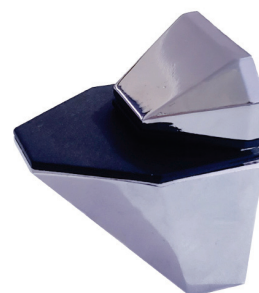

Geométrico

Códigos: K165 - Mediano

K166 - Grande

Color: Cromado

Material: Zinc

Con tornillos y tarugos