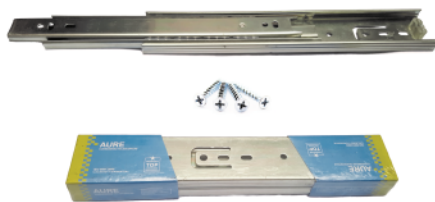

AURE

Pravier Import SAC

Catálogo de Productos

www.pravier.com

@aurepravierimport

aure_pravier_