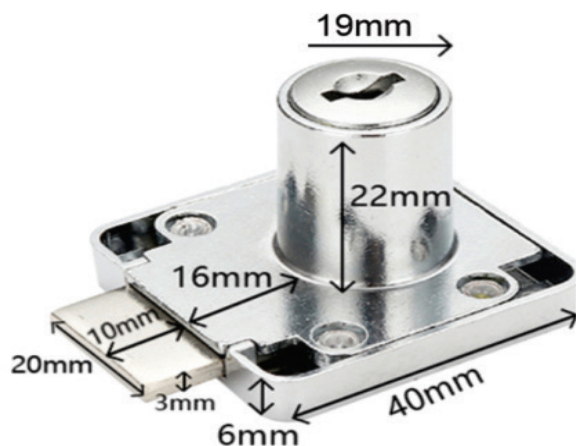

## Cerraduras para mueble

**Tambor cuadrado pesado 22 y 38 mm**

Código: 138-22 / 138-38  
Color: Cromado  
Material: Zinc  
Con 03 llaves, tornillo y placa

**Tambor cuadrado liviana**

Código: F-138-22  
Color: Cromado  
Material: Lata  
Con 02 llaves, tornillo y placa