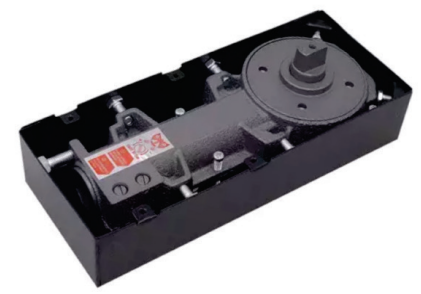

Media luna seguro doble vidrio-pared

Código: KS-128A

Color: Cromado

Material: Acero

Con 03 llaves, tornillo y llave allen

Sistema hidráulico para mampara giratoria / 80kg

Código: KS-5000

Color: Negro, placa cromada

Material: base fierro / tapa acero

Con llave inglesa fija

Sistema hidráulico para mampara giratoria / 100kg

Código: KS-6500

Color: Negro, placa cromada

Material: base fierro / tapa acero

Con llave inglesa fija

Sistema hidráulico para mampara giratoria / 130kg

Código: KS-8400

Color: Negro, placa cromada

Material: base fierro / tapa acero

Con llave inglesa fija