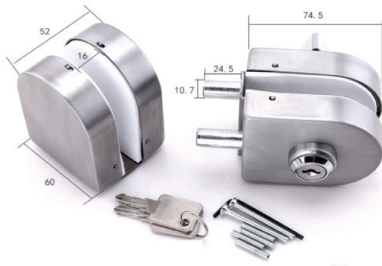

Cerraduras para mampara

Arco seguro doble vidrio - vidrio

Código: KS-328

Color: Cromado

Material: Acero

Con 03 llaves, tornillo y llave allen

Arco seguro doble vidrio - pared

Código: KS-328A

Color: Cromado

Material: Acero

Con 03 llaves, tornillo y llave allen

Media luna seguro doble vidrio - vidrio

Código: KS-128

Color: Cromado

Material: Acero

Con 03 llaves, tornillo y llave allen