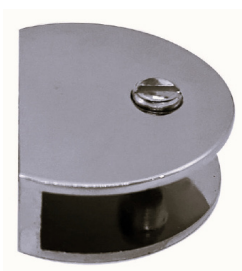

Redondo

Código: CM18g
Medida: 8mm
Color: Cromado
Material: Zinc
Con tornillos y tarugos