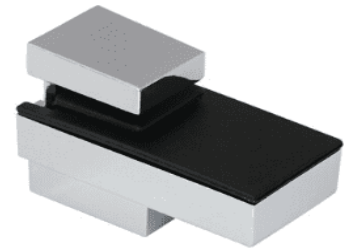

Plataforma Cr grande

Código: K827
Color: Cromado
Material: Zinc
Con tornillos y tarugos