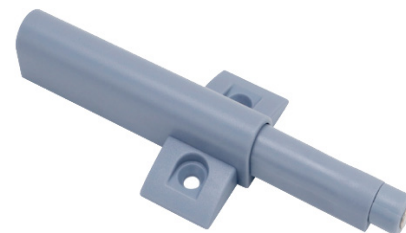

Reten de rebote

Código: CM-P005

Color: Gris

Material: PVC

Con tornillos incluidos