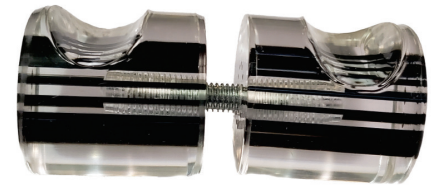

Mampara cilindro cristal

Código: CM602

Color: transparente con rayas negras

Material: PVC

Apto para vidrios de 8mm