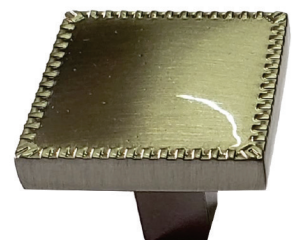

Cilindro

Código: H-10032C / H-10032A /
H-10032D
Color: Cromado, aluminio,
dorado
Material: aluminio
Con tornillo incluido

Cuadrado

Código: H-1547B - H-1547C /
H-1547N
Color: Bronce, cromado y nickel
Material: zinc
Con tornillo incluido

Cuadrado relieve

Código: H1609SN / H1609SC /
H1609SB
Color: Nickel, cromado y bronce
Material: zinc
Con tornillo incluido