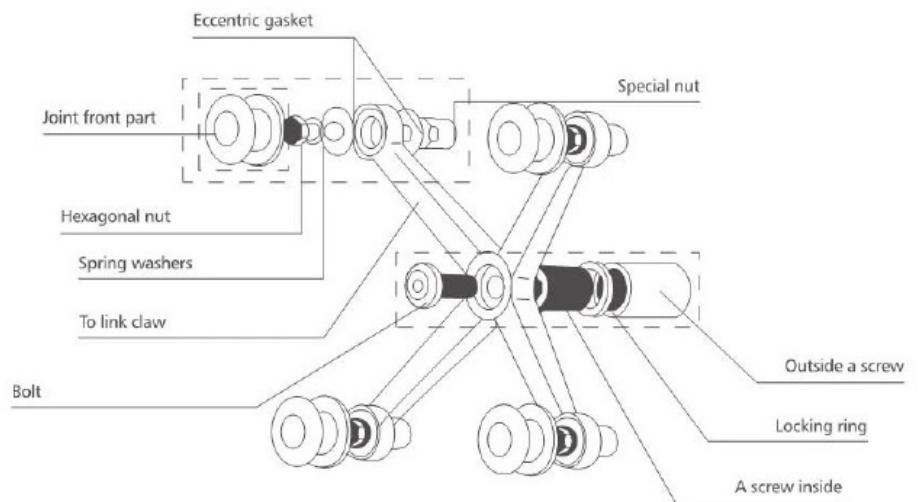

Conector de cuatro brazos

Código: C705
Color: Acerado
Material: Acero 304
Medidas: 200mm de CC
Con accesorios incluidos