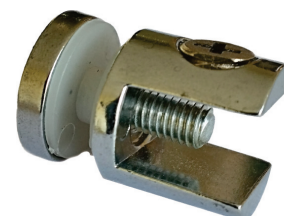

Cilindro con tope

Código: CM820
Medida: 10mm
Color: Cromado
Material: Zinc
Con tornillos y tarugos