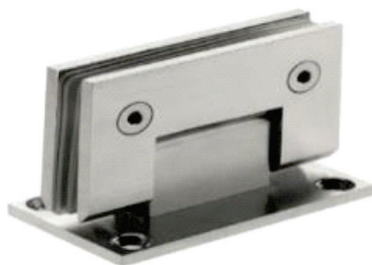

Bisagras para vidrio templado

Bisagra mampara recto 90°

Código: CM-L109

Color: Cromado

Material: Zinc

Accesorios: Llave allen tornillos y tarugos