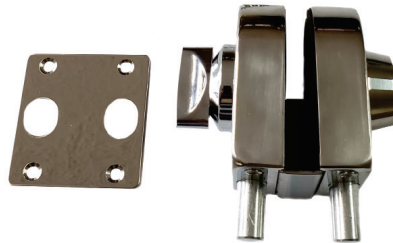

Cerraduras para mampara

Arco seguro doble vidrio - vidrio

Código: KS-328

Color: Cromado

Material: Acero

Con 03 llaves, tornillo y llave allen

Arco seguro doble vidrio - pared

Código: KS-328A

Color: Cromado

Material: Acero

Con 03 llaves, tornillo y llave allen

Media luna seguro doble vidrio - vidrio

Código: KS-128

Color: Cromado

Material: Acero

Con 03 llaves, tornillo y llave allen