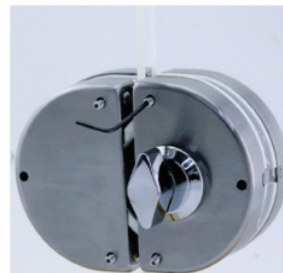

## Media luna seguro doble vidrio - vidrio

Código: KS-128

Color: Cromado

Material: Acero

Con 03 llaves, tornillo y llave allen

1. Alinear los 06 hoyos de Cerradura

### Instalación

Llave Mariposa

2. Ajustar los 04 tornillos hexagonales

3. Ajustar los tornillos cabeza estrella