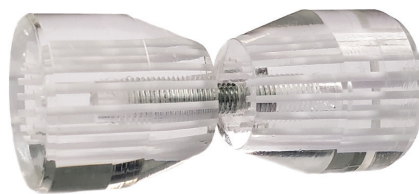

Mampara cono cristal

Código: CM601

Color: transparente con rayas blancas

Material: PVC

Apto para vidrios de 8mm