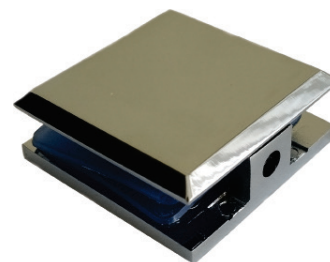

### **Cuadrado**

Código: CM127-10

Medida: 10mm

Color: Cromado

Material: Zinc

Con tornillos y tarugos