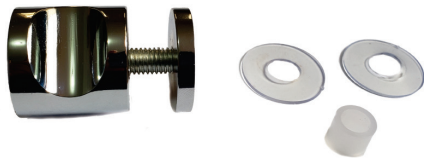

Jaladores para mampara

Cilindro con tope

Código: CM246A

Color: Cromado

Material: Aluminio

Apto para vidrios de 8,10 y 12mm