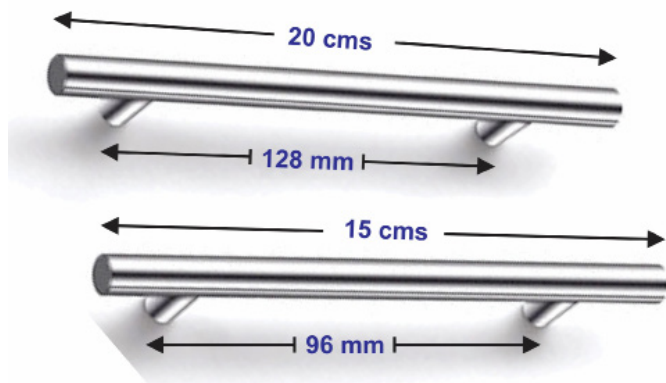

Jaladores Clásicos

Barra hueco Do

Códigos: H-9609-96D
H-9609-128D
H-9609-160D

Color: Dorado
Material: Acero
Con tornillos incluidos

Barra acero hueco

Códigos: H-9609-96
H-9609-128
H-9609-160
Color: Cromado
Material: Acero
Con tornillos incluidos