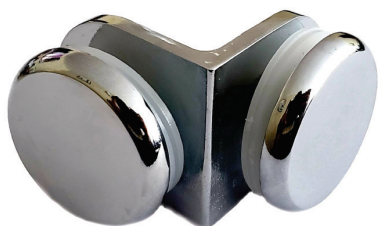

Soportes para mampara

Conector mampara redondo vidrio-vidrio 90°

Código: kg11

Color: Cromado

Material: Zinc

Con accesorios incluidos

Mampara media luna M

Código: CM147

Tamaño: Mediano

Color: Cromado

Material: Zinc

Con accesorios incluidos