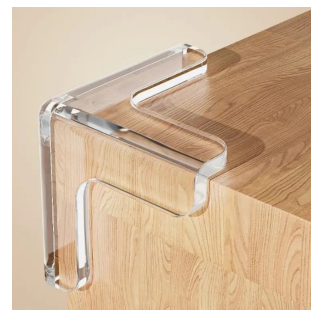

Protector de esquinas PVC

Código / Color: K2497G - Gris
K2497B - Blanco
K2497N - Negro
K2497T - Transp
Material: PVC