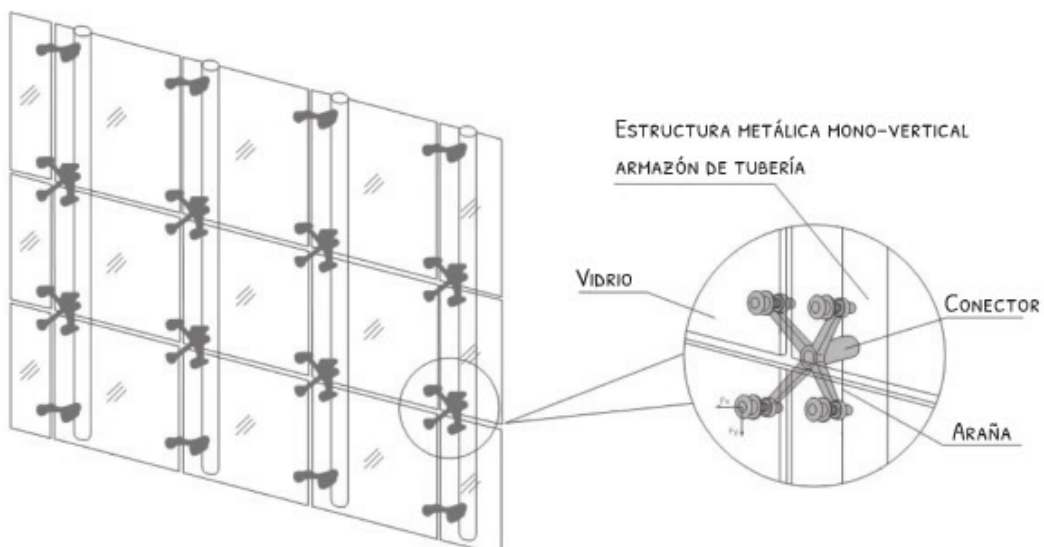

Conector de cuatro brazos

Código: C705
Color: Acerado
Material: Acero 304
Medidas: 200mm de CC
Con accesorios incluidos