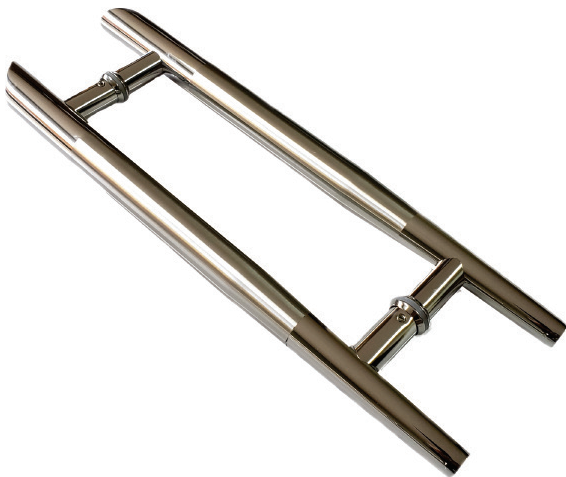

Jaladores para mampara

Cono Ac

Medidas: 32*300*450*0.8mm

Código: KS-6022
Color: Acerado
Material: Acero
Con llave allen