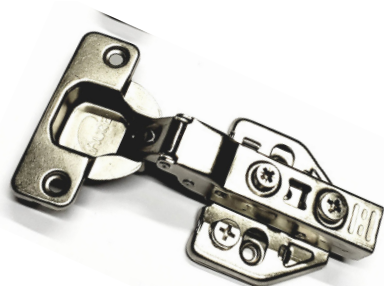

### Cangrejo cierre lento

Códigos: 803A - Lateral

803B - Intermedia (central)

Color: Nickelado

Material: Fierro galvanizado

Unidad: Par

Con tornillos incluidos