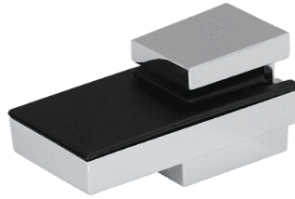

Plataforma Cr mediana

Código: K826
Color: Cromado
Material: Zinc
Con tornillos y tarugos