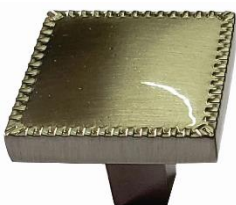

**Material:** Zamak

**T/M PERILLA CUADRADO**

**Código:** H-1547B / H-1547N / H-1547C

**Color:** Bronce / Nickel / Cromado

**Material:** Zamak

**T/M PERILLA CUADRADO RELIEVE**

**Código:** H1609-SN / H1609-SC / H1609-SB